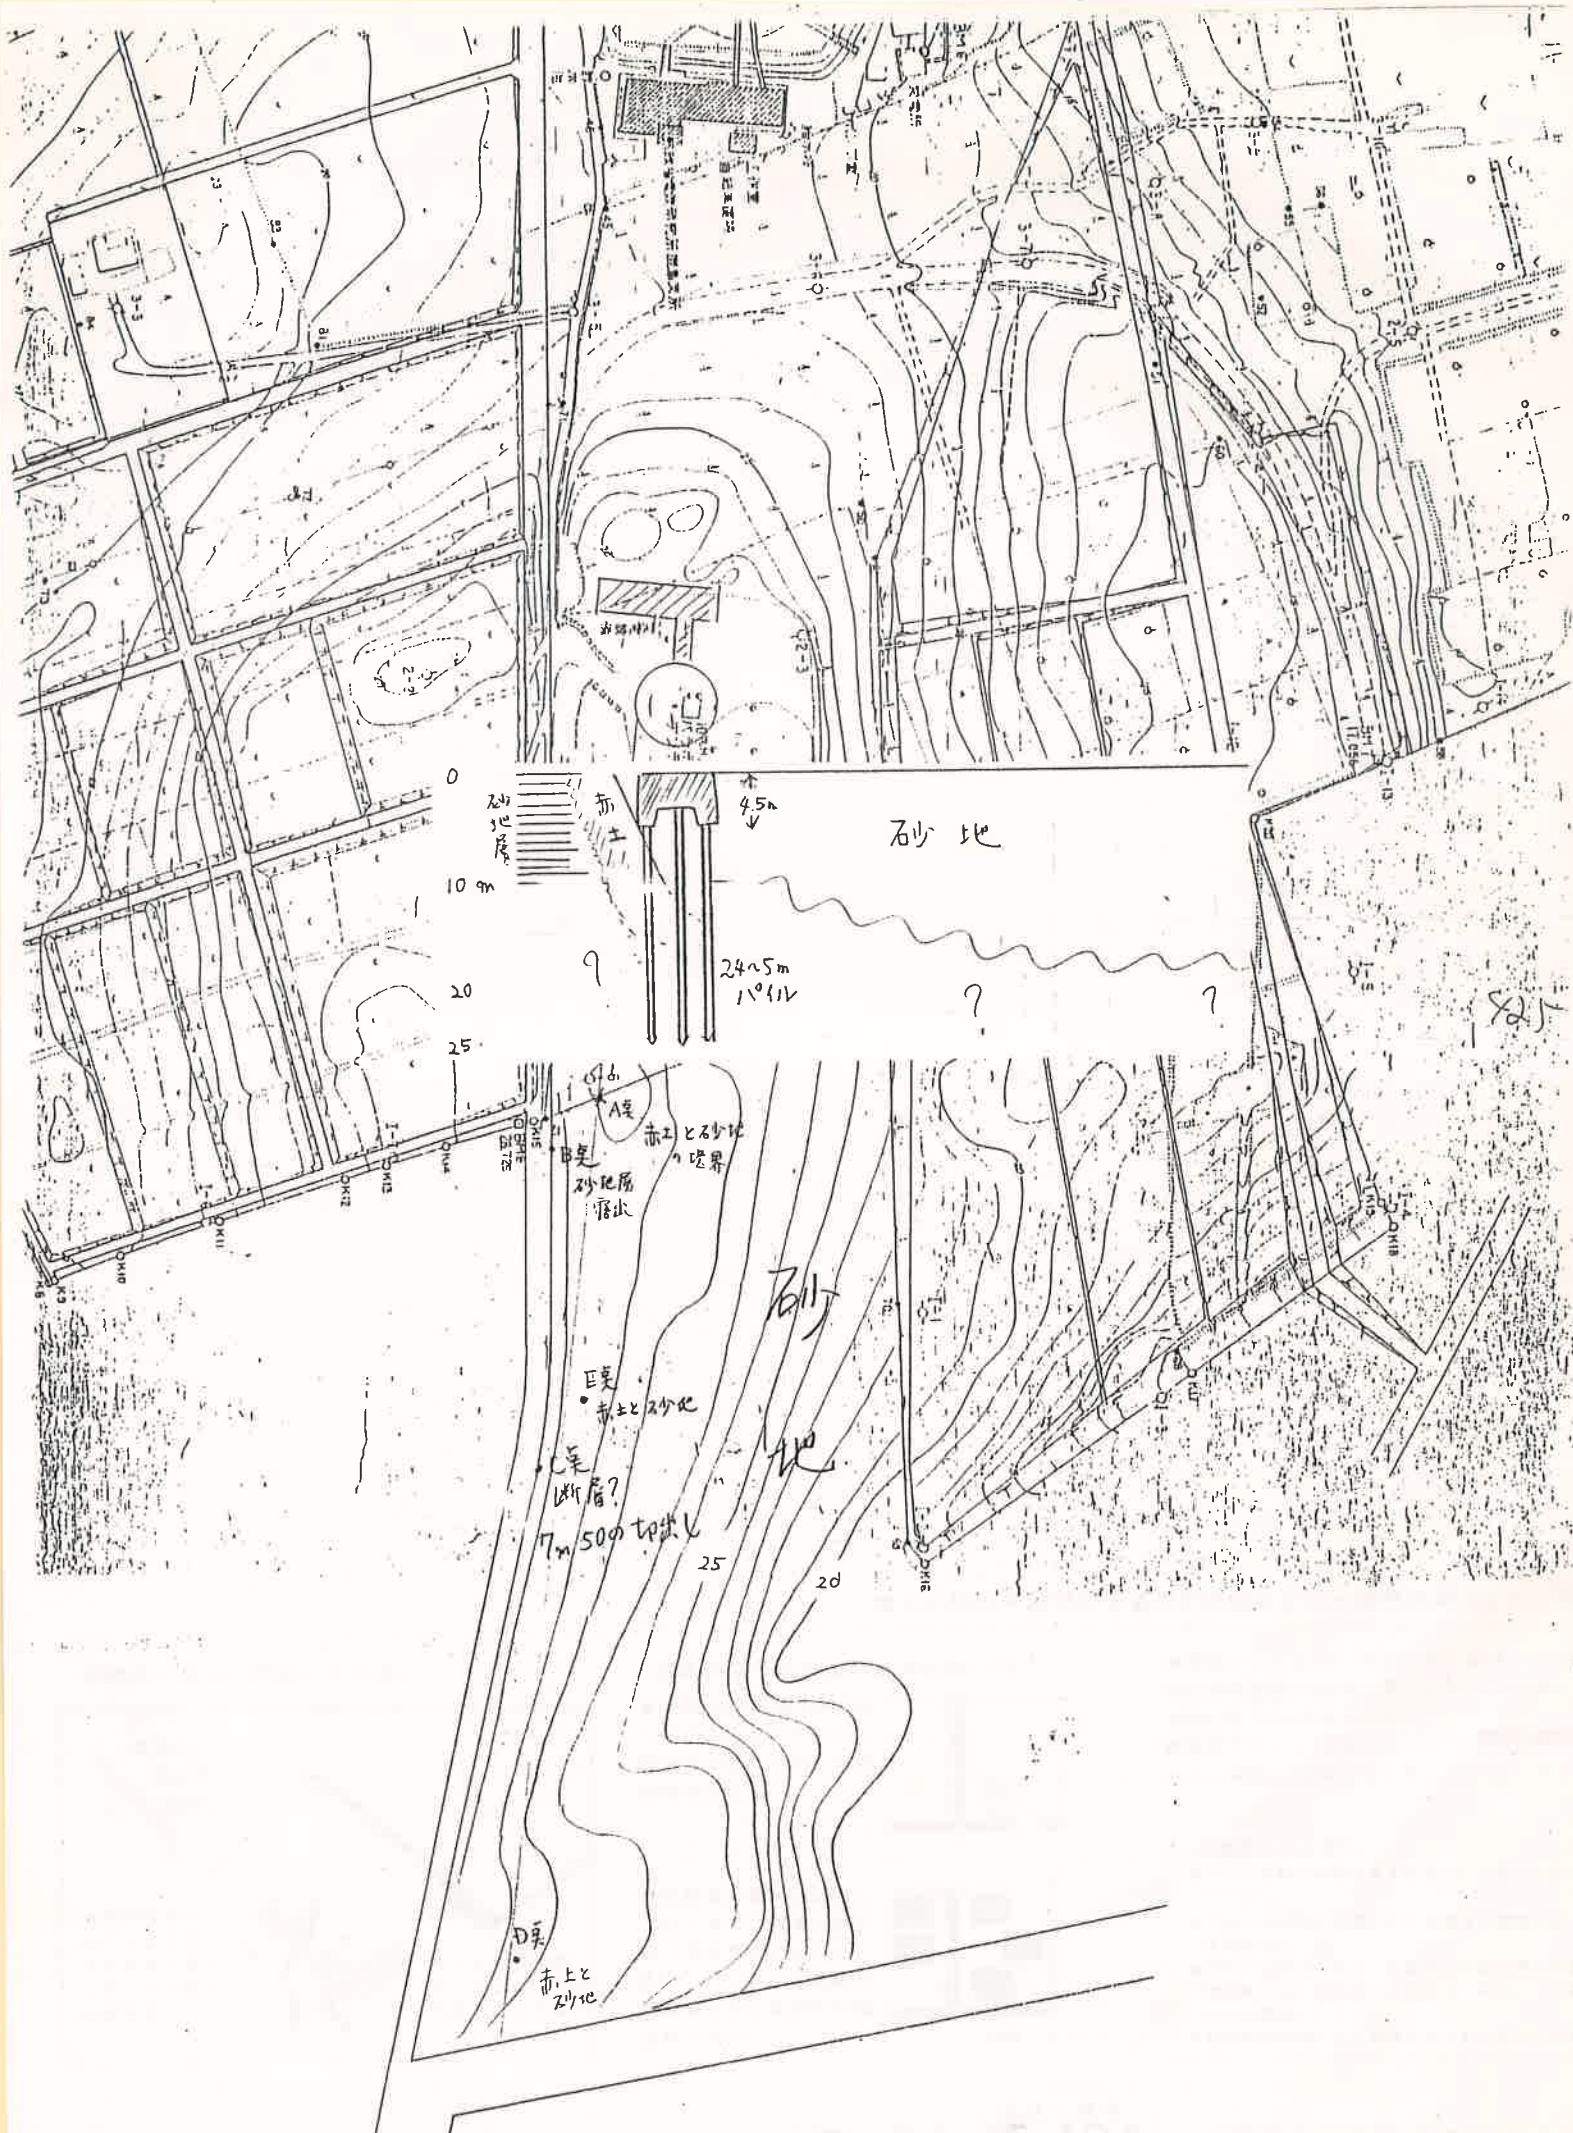

26
東京
足立区
大塚
調音

1981
年
8月
26日

F

目下さい。

下図のよ

フィルムを押し当て
筆のまま矢印方向
にする。

りしない

所は避け

ますので
の上アル

います。

A地点

FUJICOLOR CD 81

FUJICOLOR CD 81

FUJICOLOR CD 81

FUJICOLOR CD 81

FUJICOLOR CD 81